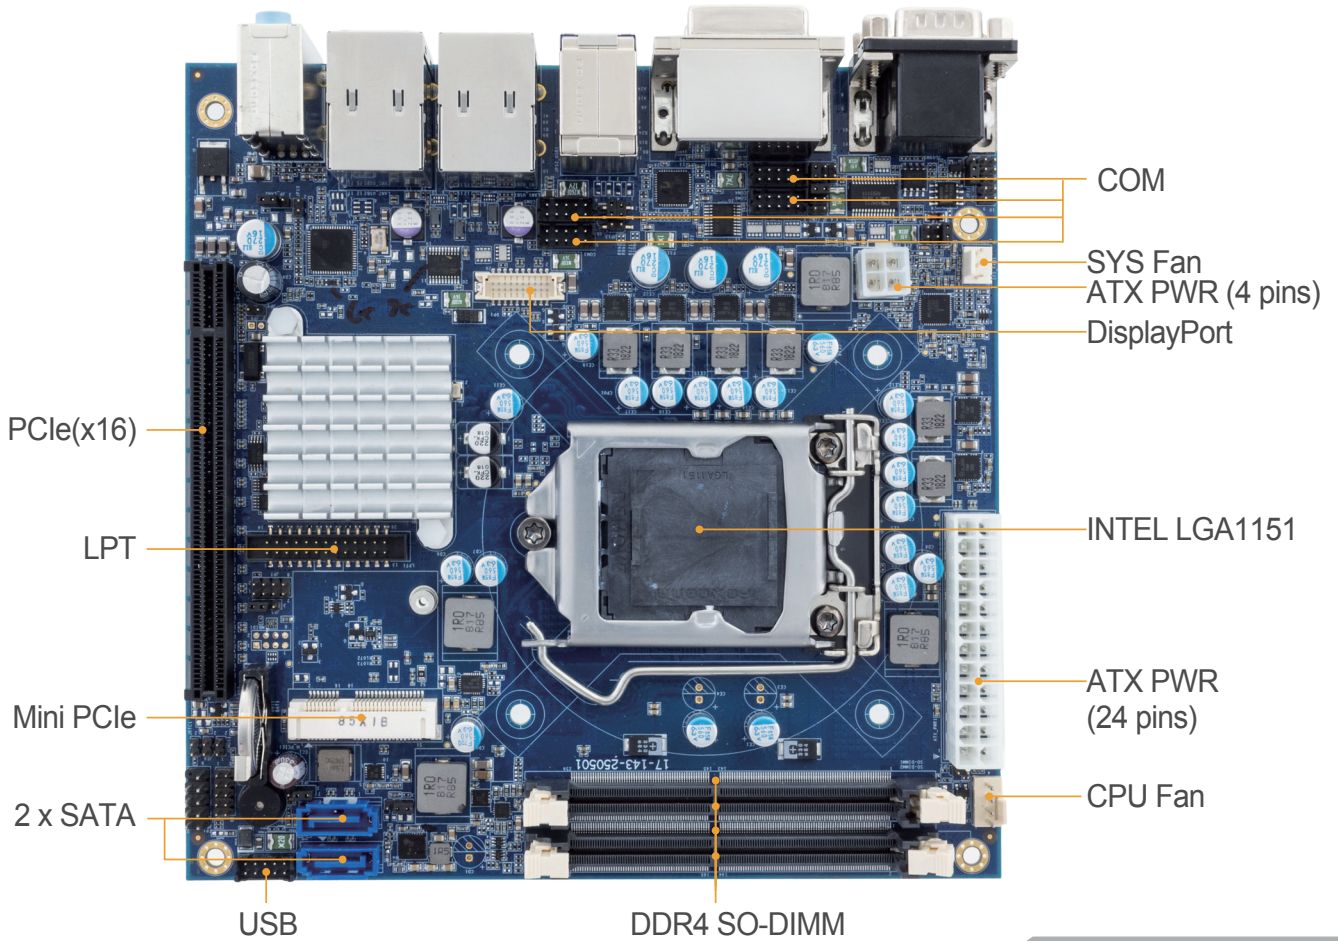

BM-2505

Mini-ITX Intel® 7th/6th Gen. Core™ i7 / i5 / i3 / Pentium® / Celeron® Processor

Front View

I/O View